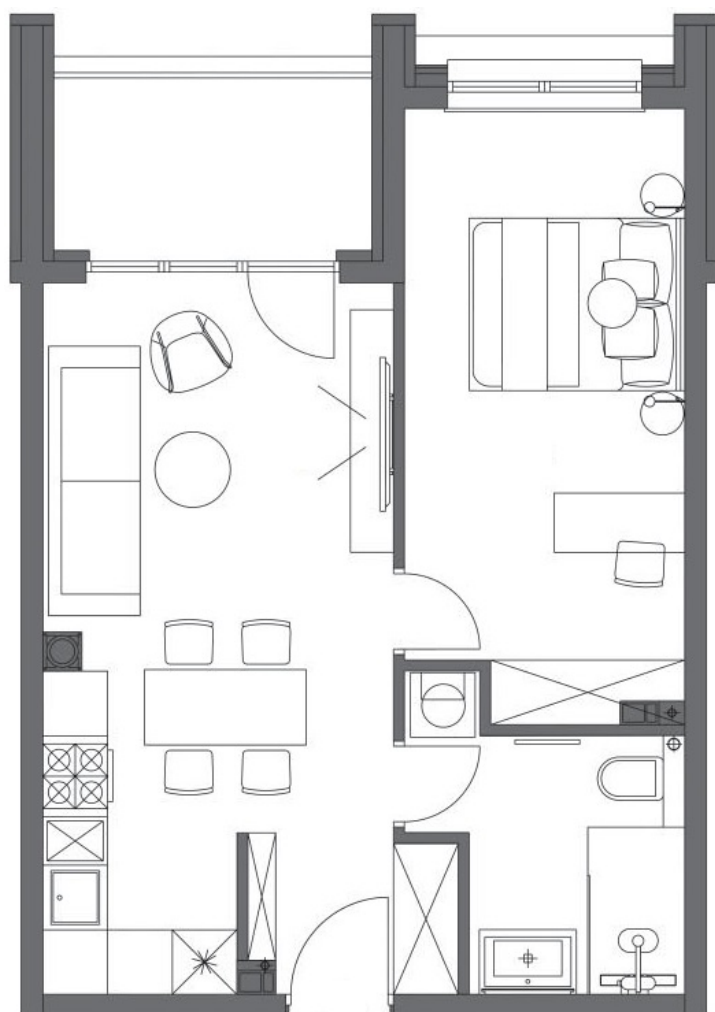

"MARIGONA" Snow

Zgrada Snow

Sprat 1

Apartman broj: 8

STAN

ULAZNI HOL	2.78m ²
TOALET	5.72m ²
SPAVAĆA SOBA	14.07m ²
KUHINJA I TRP.	7.57m ²
DNEVNI BORAVAK	11.57m ²
LOĐA	3.98m ²

UKUPNO STAN 45.69m²

Napomena: Dopušteno odstupanje od kvadrature prilikom izvedbe ±3%