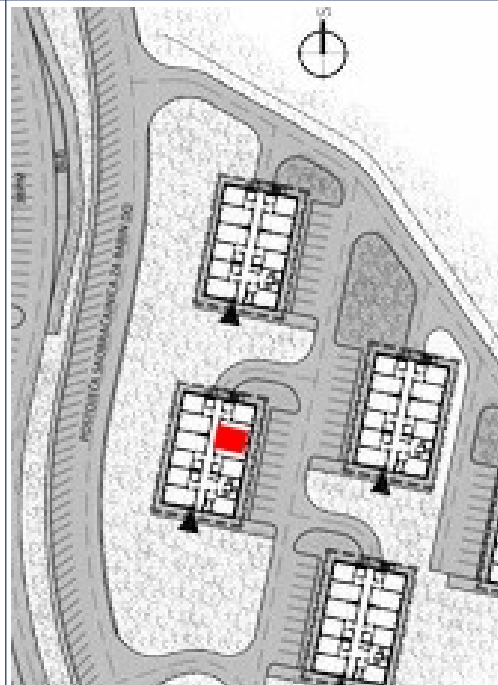

# "MARIGONA" Snow

Zgrada Snow

Sprat 1

Apartman broj: 9

## STAN

ULAZNI HOL	2.78m <sup>2</sup>
TOALET	5.72m <sup>2</sup>
SPAVAĆA SOBA	14.07m <sup>2</sup>
KUHINJA I TRP.	7.57m <sup>2</sup>
DNEVNI BORAVAK	11.57m <sup>2</sup>
LOĐA	3.98m <sup>2</sup>

UKUPNO STAN 45.69m<sup>2</sup>