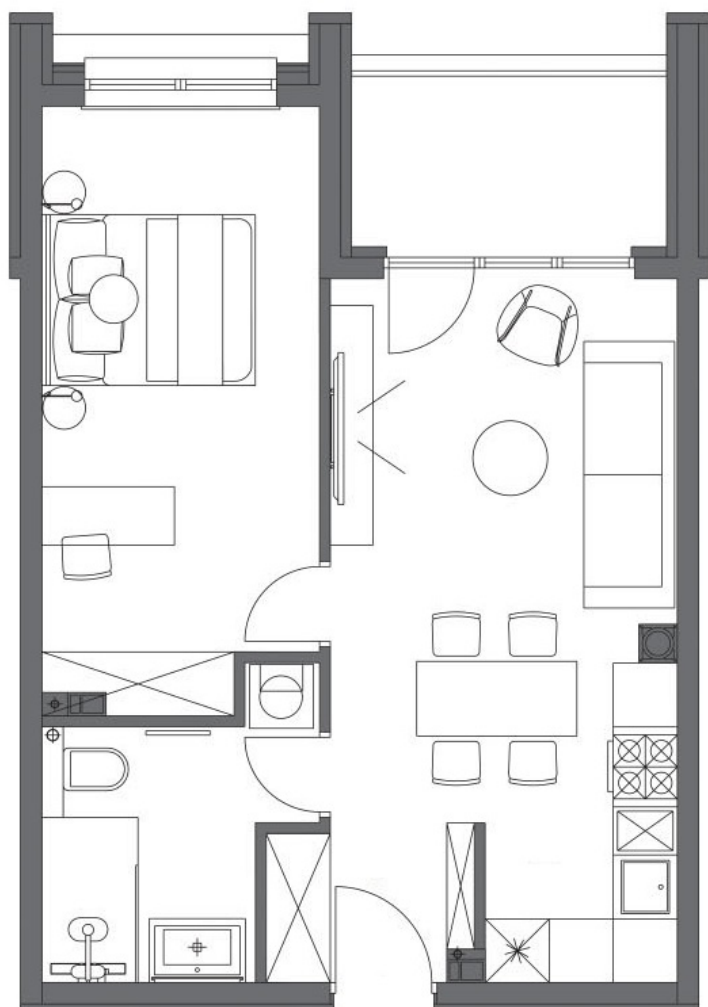

# "MARIGONA" Snow

Zgrada Snow

Sprat 1

Apartman broj: 9

## STAN

ULAZNI HOL	2.78m <sup>2</sup>
TOALET	5.72m <sup>2</sup>
SPAVAĆA SOBA	14.07m <sup>2</sup>
KUHINJA I TRP.	7.57m <sup>2</sup>
DNEVNI BORAVAK	11.57m <sup>2</sup>
LOĐA	3.98m <sup>2</sup>

UKUPNO STAN 45.69m<sup>2</sup>