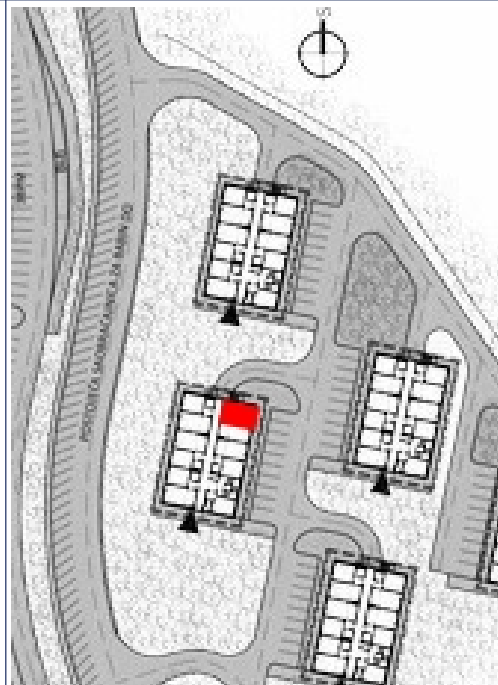

# "MARIGONA" Snow

Zgrada Snow

Sprat 1

Apartman broj: 10

## STAN

ULAZNI HOL	3.57m <sup>2</sup>
TOALET	4.54m <sup>2</sup>
SPAVAĆA SOBA	21.35m <sup>2</sup>
KUHINJA I TRP.	9.64m <sup>2</sup>
DNEVNI BORAVAK	11.57m <sup>2</sup>
LOĐA	3.98m <sup>2</sup>
UKUPNO STAN	54.65m <sup>2</sup>