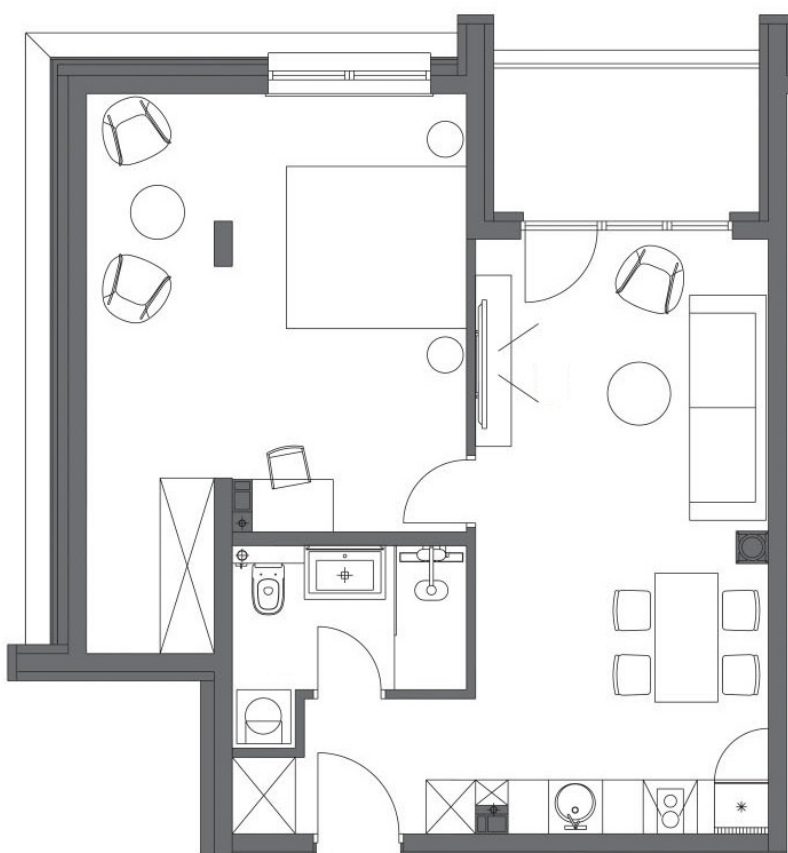

# "MARIGONA" Snow

Zgrada Snow

Sprat 1

Apartman broj: 10

## STAN

ULAZNI HOL	3.57m <sup>2</sup>
TOALET	4.54m <sup>2</sup>
SPAVAĆA SOBA	21.35m <sup>2</sup>
KUHINJA I TRP.	9.64m <sup>2</sup>
DNEVNI BORAVAK	11.57m <sup>2</sup>
LOĐA	3.98m <sup>2</sup>
UKUPNO STAN	54.65m <sup>2</sup>