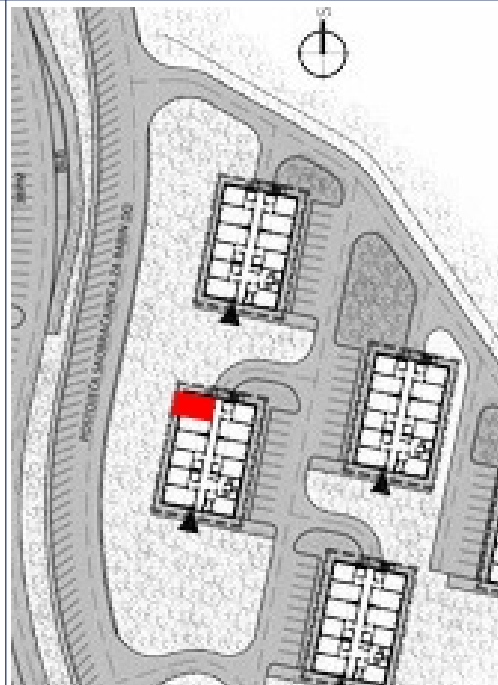

"MARIGONA" Snow

Zgrada Snow

Sprat 1

Apartman broj: 11

STAN

ULAZNI HOL	3.57m ²
TOALET	4.54m ²
SPAVAĆA SOBA	21.35m ²
KUHINJA I TRP.	9.64m ²
DNEVNI BORAVAK	11.57m ²
LOĐA	3.98m ²

UKUPNO STAN 54.65m²

Napomena: Dopušteno odstupanje od kvadrature prilikom izvedbe $\pm 3\%$