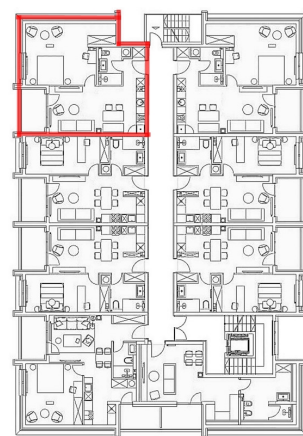

"MARIGONA" Snow

Zgrada Snow

Sprat 1

Apartman broj: 11

STAN

ULAZNI HOL	3.57m ²
TOALET	4.54m ²
SPAVAĆA SOBA	21.35m ²
KUHINJA I TRP.	9.64m ²
DNEVNI BORAVAK	11.57m ²
LOĐA	3.98m ²

UKUPNO STAN 54.65m²

Napomena: Dopušteno odstupanje od kvadrature prilikom izvedbe $\pm 3\%$