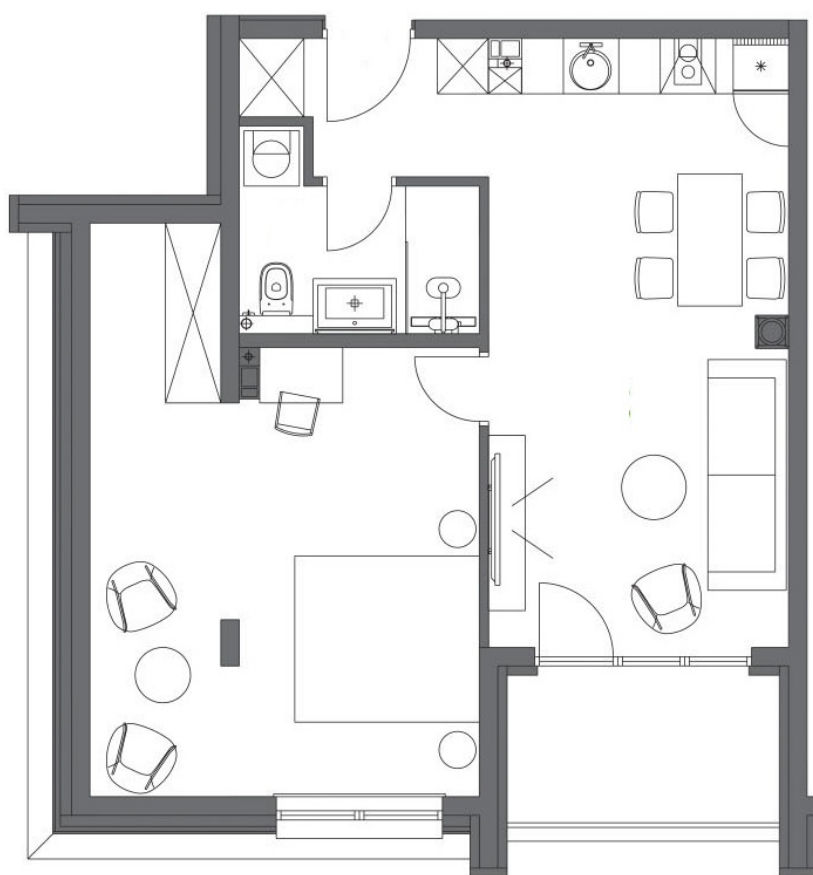

"MARIGONA" Snow

Zgrada Snow

Sprat 1

Apartman broj: 11

STAN

ULAZNI HOL	3.57m ²
TOALET	4.54m ²
SPAVAĆA SOBA	21.35m ²
KUHINJA I TRP.	9.64m ²
DNEVNI BORAVAK	11.57m ²
LOĐA	3.98m ²

UKUPNO STAN 54.65m²

Napomena: Dopušteno odstupanje od kvadrature prilikom izvedbe $\pm 3\%$