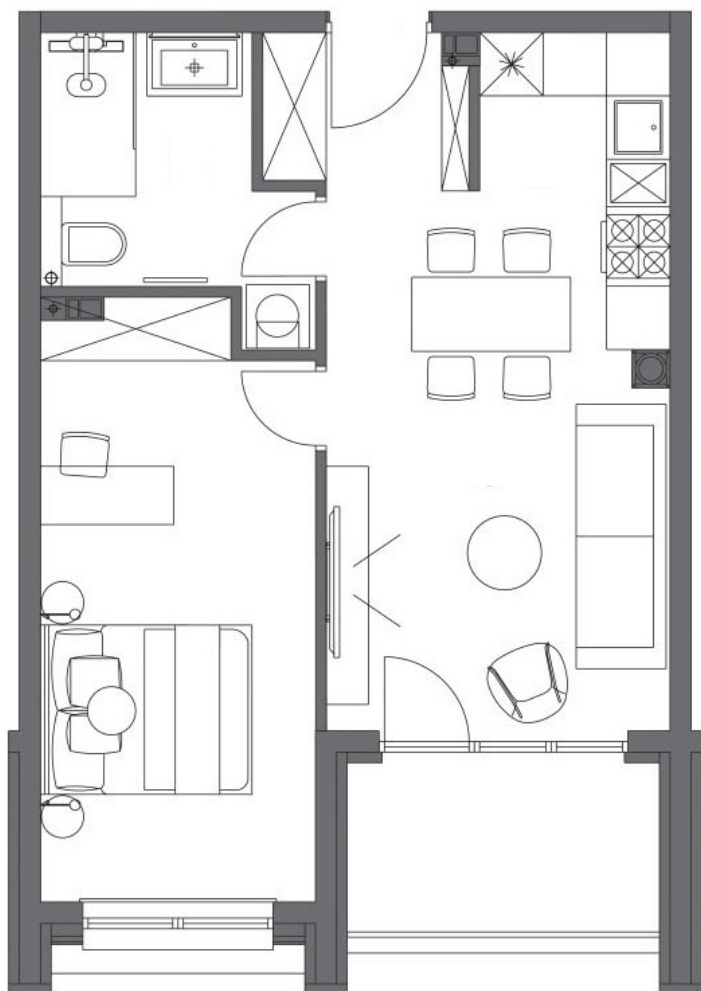

"MARIGONA" Snow

Zgrada Snow

Sprat 1

Apartman broj: 12

STAN

ULAZNI HOL	2.78m ²
TOALET	5.72m ²
SPAVAĆA SOBA	14.07m ²
KUHINJA I TRP.	7.57m ²
DNEVNI BORAVAK	11.57m ²
LOĐA	3.98m ²

UKUPNO STAN 45.69m²

Napomena: Dopušteno odstupanje od kvadrature prilikom izvedbe $\pm 3\%$