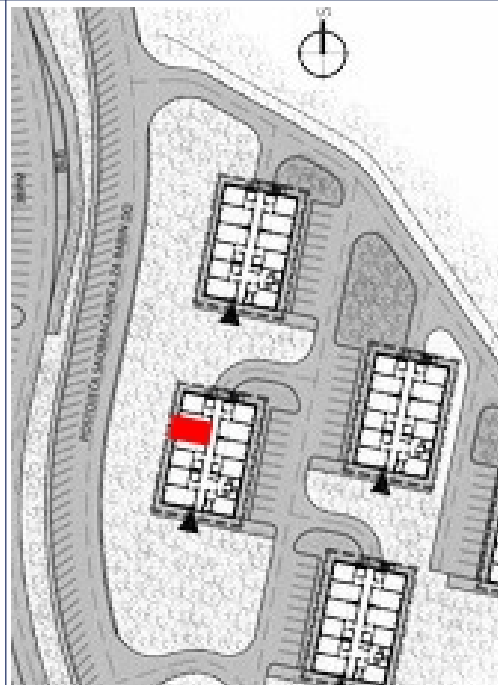

"MARIGONA" Snow

Zgrada Snow

Sprat 1

Apartman broj: 12

STAN

ULAZNI HOL	2.78m ²
TOALET	5.72m ²
SPAVAĆA SOBA	14.07m ²
KUHINJA I TRP.	7.57m ²
DNEVNI BORAVAK	11.57m ²
LOĐA	3.98m ²

UKUPNO STAN 45.69m²

Napomena: Dopušteno odstupanje od kvadrature prilikom izvedbe $\pm 3\%$