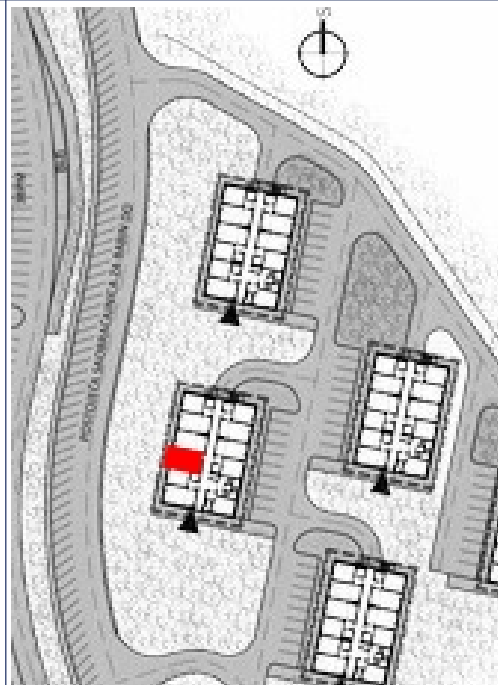

# "MARIGONA" Snow

Zgrada Snow

Sprat 1

Apartman broj: 13

## STAN

ULAZNI HOL	2.78m <sup>2</sup>
TOALET	5.72m <sup>2</sup>
SPAVAĆA SOBA	14.07m <sup>2</sup>
KUHINJA I TRP.	7.57m <sup>2</sup>
DNEVNI BORAVAK	11.57m <sup>2</sup>
LOĐA	3.98m <sup>2</sup>

UKUPNO STAN 45.69m<sup>2</sup>