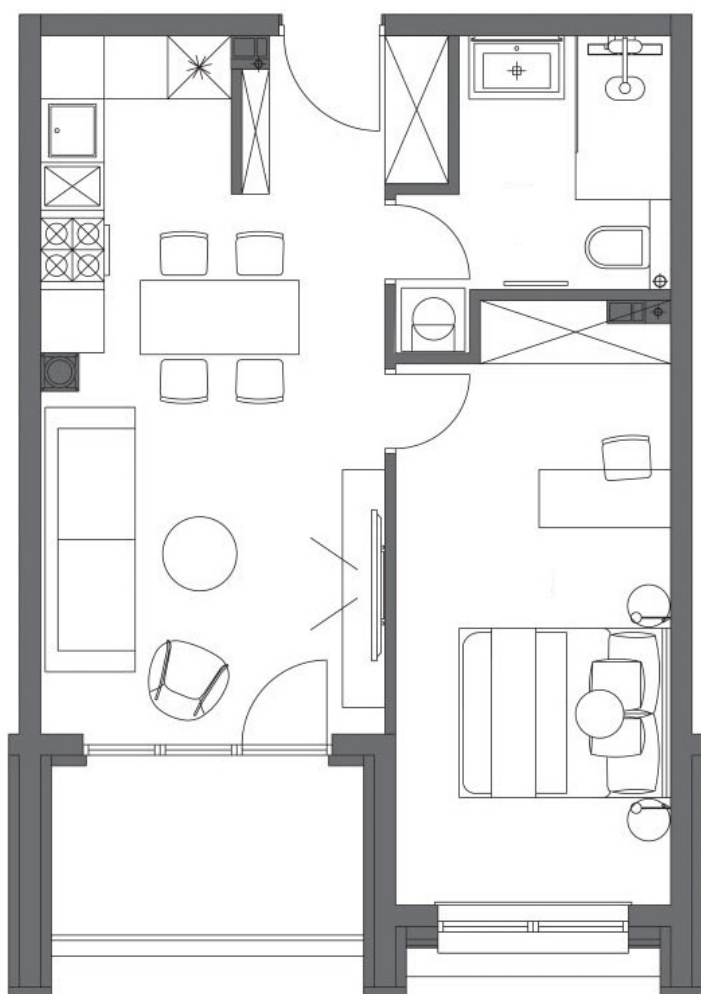

# "MARIGONA" Snow

Zgrada Snow

Sprat 1

Apartman broj: 13

## STAN

ULAZNI HOL	2.78m <sup>2</sup>
TOALET	5.72m <sup>2</sup>
SPAVAĆA SOBA	14.07m <sup>2</sup>
KUHINJA I TRP.	7.57m <sup>2</sup>
DNEVNI BORAVAK	11.57m <sup>2</sup>
LOĐA	3.98m <sup>2</sup>

UKUPNO STAN 45.69m<sup>2</sup>