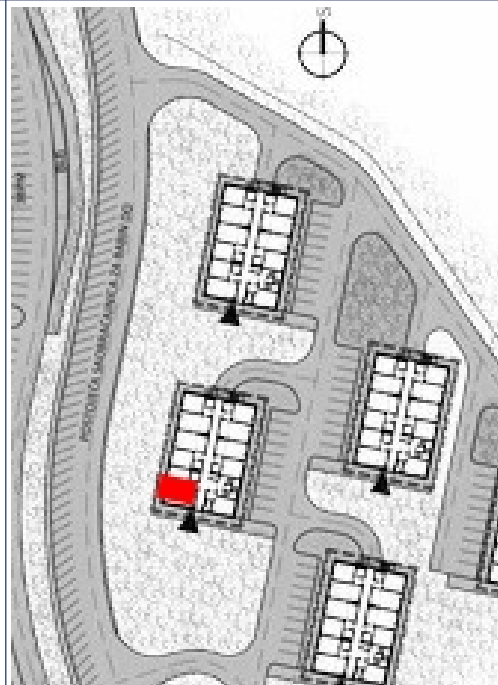

"MARIGONA" Snow

Zgrada Snow

Sprat 1

Apartman broj: 14

STAN

ULAZNI HOL	4.08m ²
TOALET	3.68m ²
SPAVAĆA SOBA	15.79m ²
KUHINJA I TRP.	12.36m ²
DNEVNI BORAVAK	12.46m ²
LOĐA	3.98m ²
LOĐA	3.09m ²

UKUPNO STAN 55.44m²