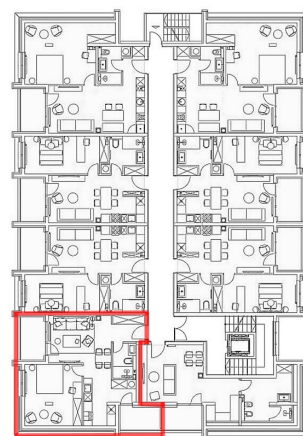

"MARIGONA" Snow

Zgrada Snow

Sprat 1

Apartman broj: 14

STAN

ULAZNI HOL	4.08m ²
TOALET	3.68m ²
SPAVAĆA SOBA	15.79m ²
KUHINJA I TRP.	12.36m ²
DNEVNI BORAVAK	12.46m ²
LOĐA	3.98m ²
LOĐA	3.09m ²

UKUPNO STAN 55.44m²