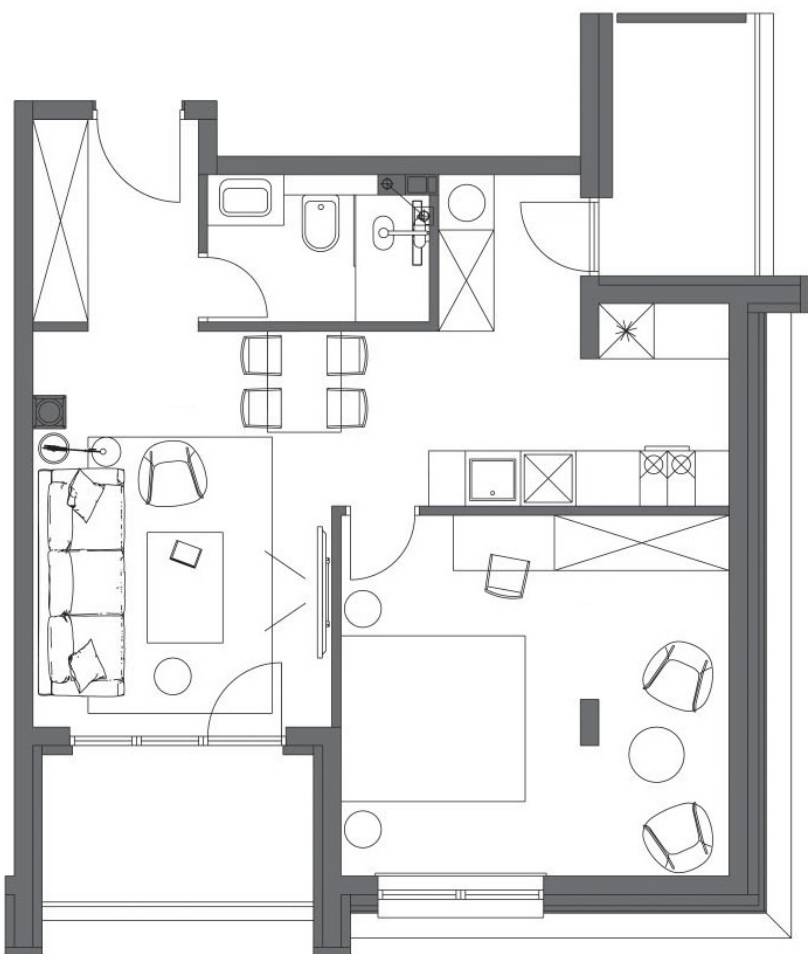

"MARIGONA" Snow

Zgrada Snow

Sprat 1

Apartman broj: 14

STAN

ULAZNI HOL	4.08m ²
TOALET	3.68m ²
SPAVAĆA SOBA	15.79m ²
KUHINJA I TRP.	12.36m ²
DNEVNI BORAVAK	12.46m ²
LOĐA	3.98m ²
LOĐA	3.09m ²

UKUPNO STAN 55.44m²