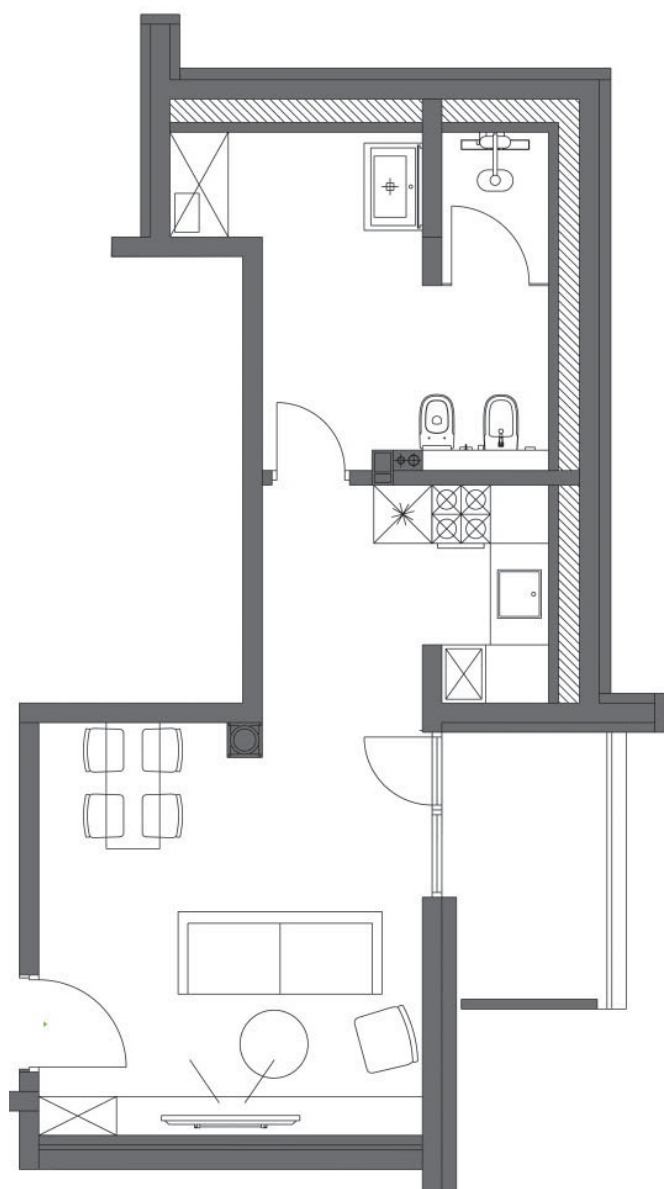

# "MARIGONA" Snow

Zgrada Snow

Sprat 1

Apartman broj: 15

## STAN

TOALET	11.00m <sup>2</sup>
KUHINJA I TRP.	5.51m <sup>2</sup>
DNEVNI BORAVAK	18.00m <sup>2</sup>
LOĐA	3.09m <sup>2</sup>
UKUPNO STAN	37.60m <sup>2</sup>

Napomena: Dopušteno odstupanje od kvadrature prilikom izvedbe  $\pm 3\%$