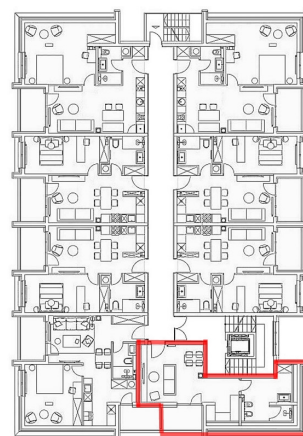

# "MARIGONA" Snow

Zgrada Snow

Sprat 1

Apartman broj: 15

## STAN

TOALET	11.00m <sup>2</sup>
KUHINJA I TRP.	5.51m <sup>2</sup>
DNEVNI BORAVAK	18.00m <sup>2</sup>
LOĐA	3.09m <sup>2</sup>
UKUPNO STAN	37.60m <sup>2</sup>

Napomena: Dopušteno odstupanje od kvadrature prilikom izvedbe  $\pm 3\%$