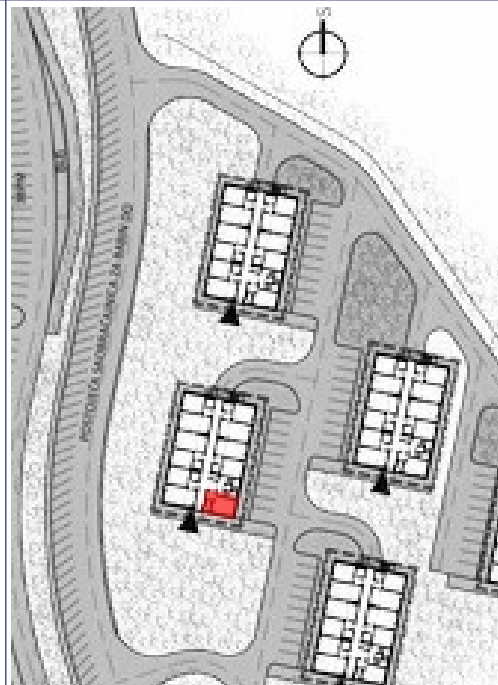

# "MARIGONA" Snow

Zgrada Snow

Sprat 1

Apartman broj: 15

## STAN

TOALET	11.00m <sup>2</sup>
KUHINJA I TRP.	5.51m <sup>2</sup>
DNEVNI BORAVAK	18.00m <sup>2</sup>
LOĐA	3.09m <sup>2</sup>
UKUPNO STAN	37.60m <sup>2</sup>

Napomena: Dopušteno odstupanje od kvadrature prilikom izvedbe  $\pm 3\%$