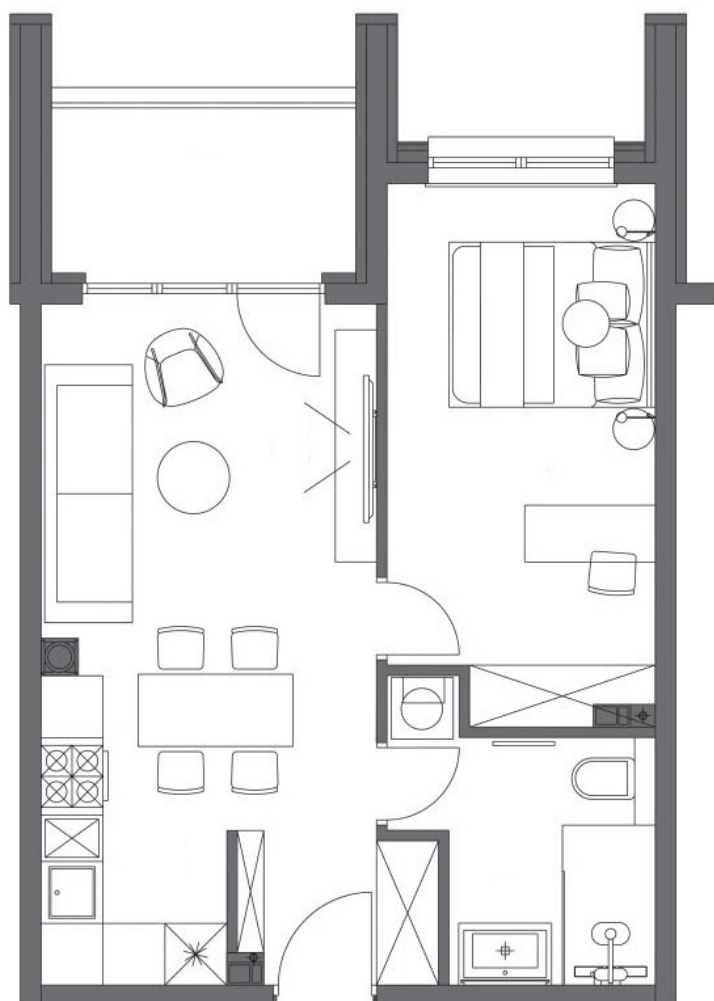

"MARIGONA" Snow

Zgrada Snow

Sprat 2

Apartman broj: 16

STAN

ULAZNI HOL	2.78m ²
TOALET	5.72m ²
SPAVAĆA SOBA	12.90m ²
KUHINJA I TRP.	7.57m ²
DNEVNI BORAVAK	11.57m ²
LOĐA	3.98m ²

UKUPNO STAN 44.52m²

Napomena: Dopušteno odstupanje od kvadrature prilikom izvedbe $\pm 3\%$