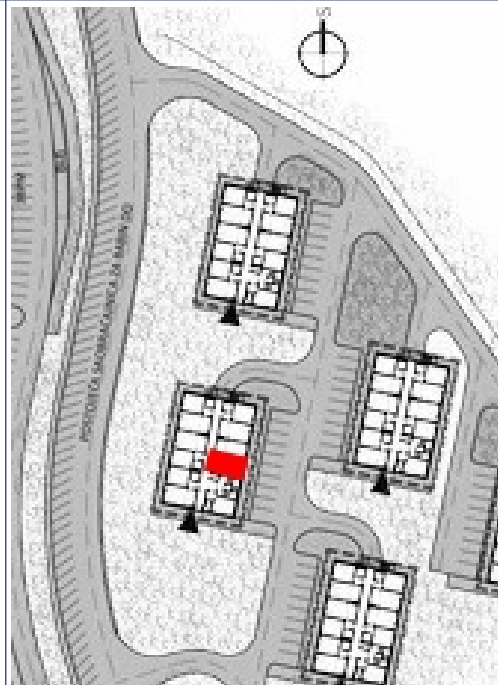

"MARIGONA" Snow

Zgrada Snow

Sprat 2

Apartman broj: 16

STAN

ULAZNI HOL	2.78m ²
TOALET	5.72m ²
SPAVAĆA SOBA	12.90m ²
KUHINJA I TRP.	7.57m ²
DNEVNI BORAVAK	11.57m ²
LOĐA	3.98m ²

UKUPNO STAN 44.52m²

Napomena: Dopušteno odstupanje od kvadrature prilikom izvedbe $\pm 3\%$