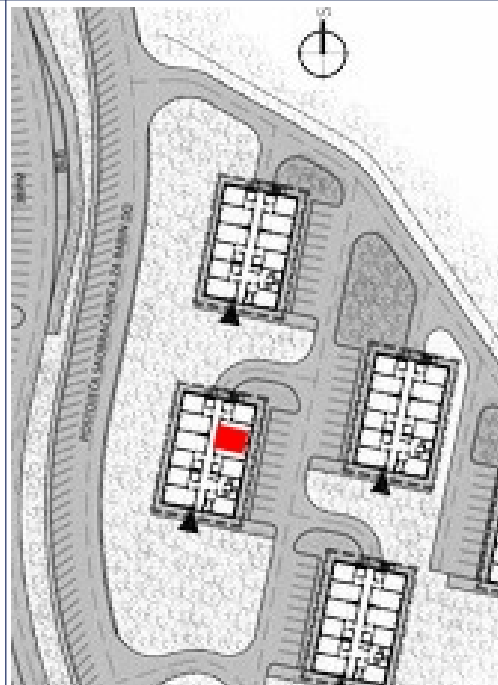

# "MARIGONA" Snow

Zgrada Snow

Sprat 2

Apartman broj: 17

## STAN

ULAZNI HOL	2.78m <sup>2</sup>
TOALET	5.72m <sup>2</sup>
SPAVAĆA SOBA	12.90m <sup>2</sup>
KUHINJA I TRP.	7.57m <sup>2</sup>
DNEVNI BORAVAK	11.57m <sup>2</sup>
LOĐA	3.98m <sup>2</sup>

UKUPNO STAN 44.52m<sup>2</sup>