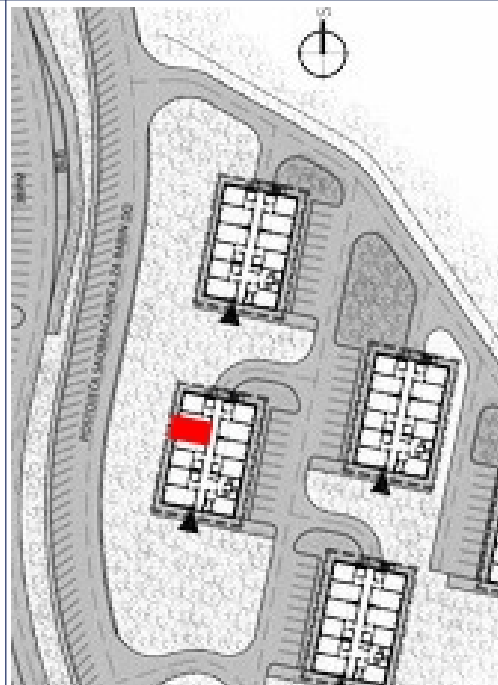

# "MARIGONA" Snow

Zgrada Snow

Sprat 2

Apartman broj: 20

## STAN

ULAZNI HOL	2.78m <sup>2</sup>
TOALET	5.72m <sup>2</sup>
SPAVAĆA SOBA	12.90m <sup>2</sup>
KUHINJA I TRP.	7.57m <sup>2</sup>
DNEVNI BORAVAK	11.57m <sup>2</sup>
LOĐA	3.98m <sup>2</sup>

UKUPNO STAN 44.52m<sup>2</sup>