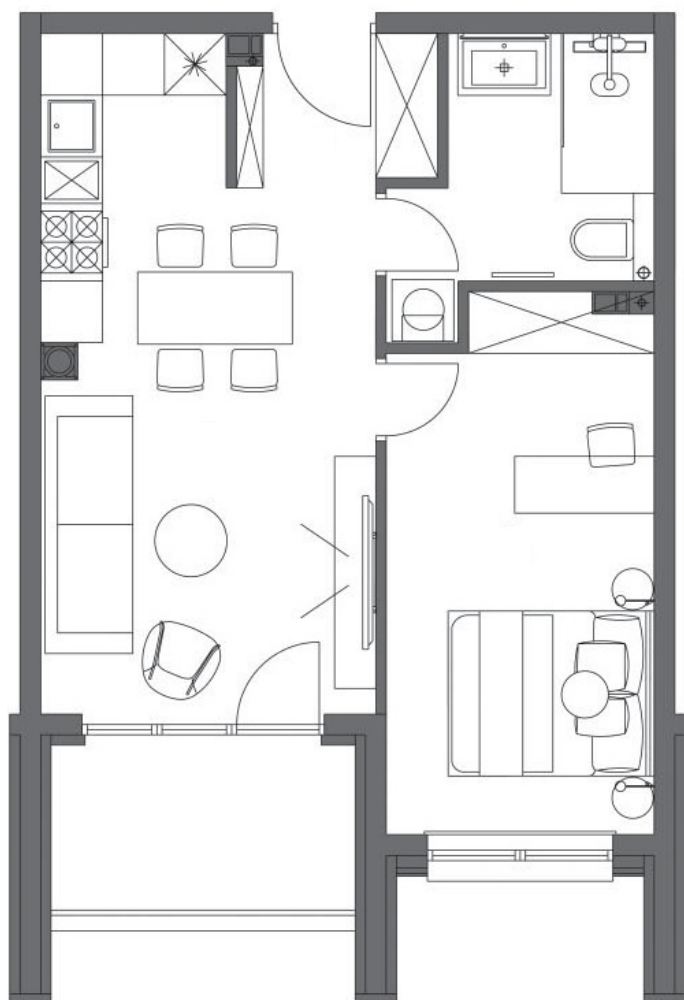

"MARIGONA" Snow

Zgrada Snow

Sprat 2

Apartman broj: 21

STAN

ULAZNI HOL	2.78m ²
TOALET	5.72m ²
SPAVAĆA SOBA	12.90m ²
KUHINJA I TRP.	7.57m ²
DNEVNI BORAVAK	11.57m ²
LOĐA	3.98m ²

UKUPNO STAN 44.52m²

Napomena: Dopušteno odstupanje od kvadrature prilikom izvedbe ±3%