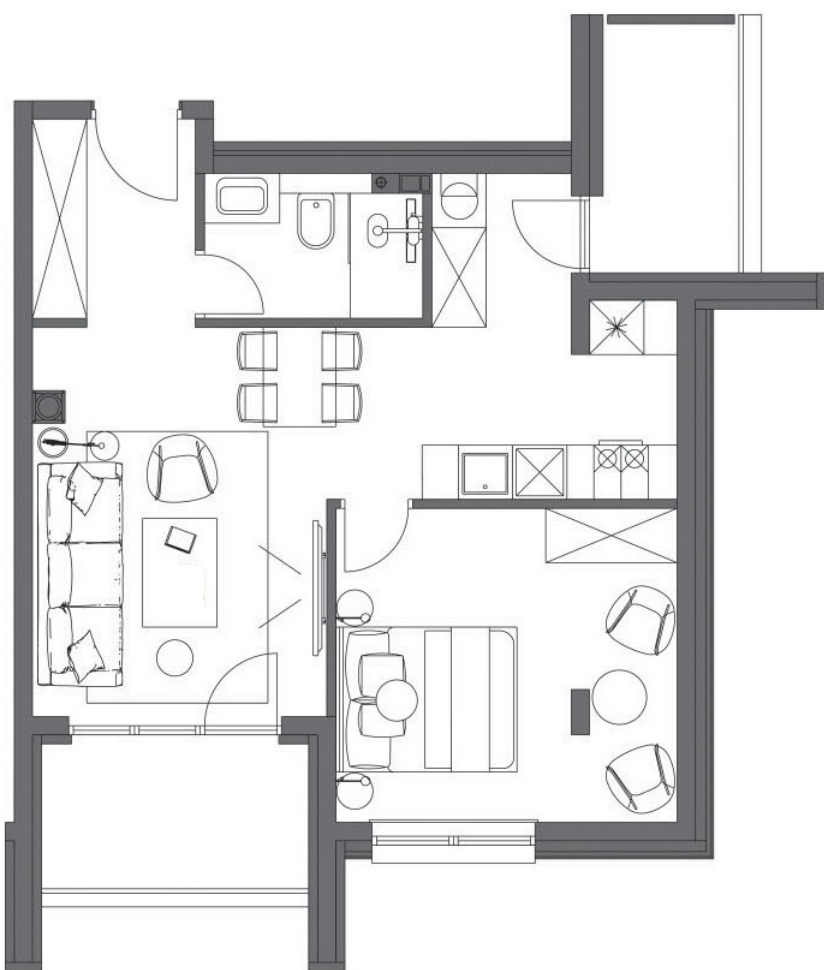

# "MARIGONA" Snow

Zgrada Snow

Sprat 2

Apartman broj: 22

## STAN

ULAZNI HOL	4.08m <sup>2</sup>
TOALET	3.68m <sup>2</sup>
SPAVAĆA SOBA	12.50m <sup>2</sup>
KUHINJA I TRP.	11.37m <sup>2</sup>
DNEVNI BORAVAK	12.46m <sup>2</sup>
LOĐA	3.98m <sup>2</sup>
LOĐA	3.09m <sup>2</sup>