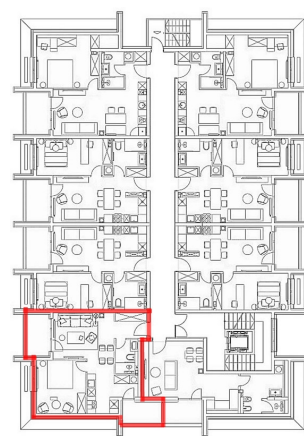

# "MARIGONA" Snow

Zgrada Snow

Sprat 2

Apartman broj: 22

## STAN

ULAZNI HOL	4.08m <sup>2</sup>
TOALET	3.68m <sup>2</sup>
SPAVAĆA SOBA	12.50m <sup>2</sup>
KUHINJA I TRP.	11.37m <sup>2</sup>
DNEVNI BORAVAK	12.46m <sup>2</sup>
LOĐA	3.98m <sup>2</sup>
LOĐA	3.09m <sup>2</sup>