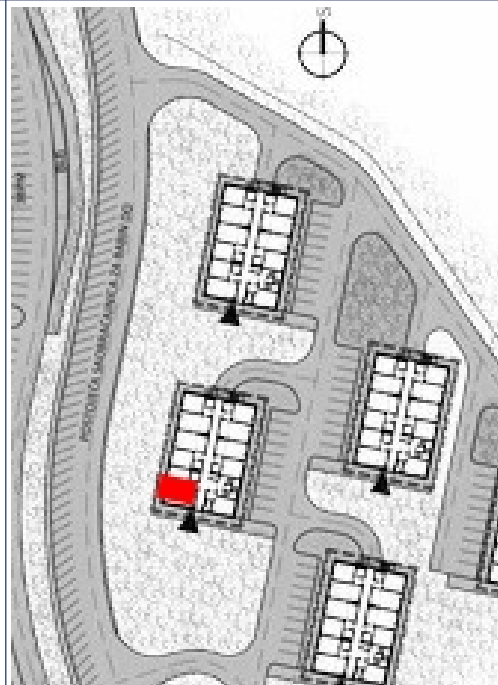

# "MARIGONA" Snow

Zgrada Snow

Sprat 2

Apartman broj: 22

## STAN

ULAZNI HOL	4.08m <sup>2</sup>
TOALET	3.68m <sup>2</sup>
SPAVAĆA SOBA	12.50m <sup>2</sup>
KUHINJA I TRP.	11.37m <sup>2</sup>
DNEVNI BORAVAK	12.46m <sup>2</sup>
LOĐA	3.98m <sup>2</sup>
LOĐA	3.09m <sup>2</sup>

UKUPNO STAN 51.16m<sup>2</sup>

Napomena: Dopušteno odstupanje od kvadrature prilikom izvedbe ±3%

**MARIGONA**  
BJELAŠNICA  
SUN & SNOW

Datum: 26.11.2021  
PARTNER PROJEKTA  
PORCELANOSA

EKSKLUZIVNA PRODAJA