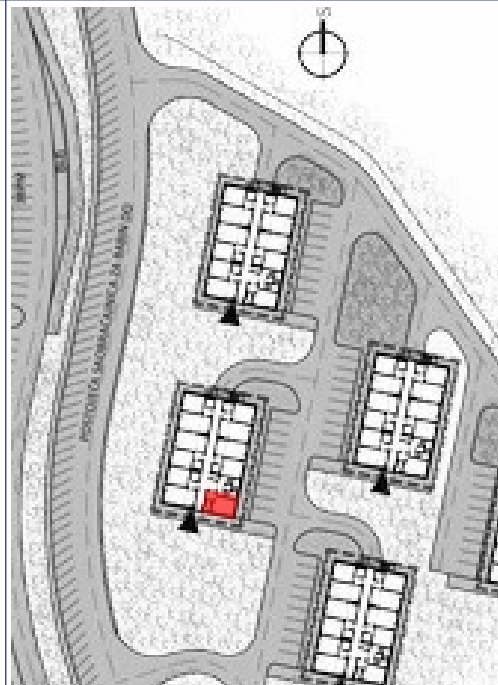

# "MARIGONA" Snow

Zgrada Snow

Sprat 2

Apartman broj: 23

## STAN

TOALET	8.54m <sup>2</sup>
KUHINJA I TRP.	4.50m <sup>2</sup>
DNEVNI BORAVAK	18.00m <sup>2</sup>
LODA	3.09m <sup>2</sup>
UKUPNO STAN	34.13m <sup>2</sup>

Napomena: Dopušteno odstupanje od kvadrature prilikom izvedbe  $\pm 3\%$