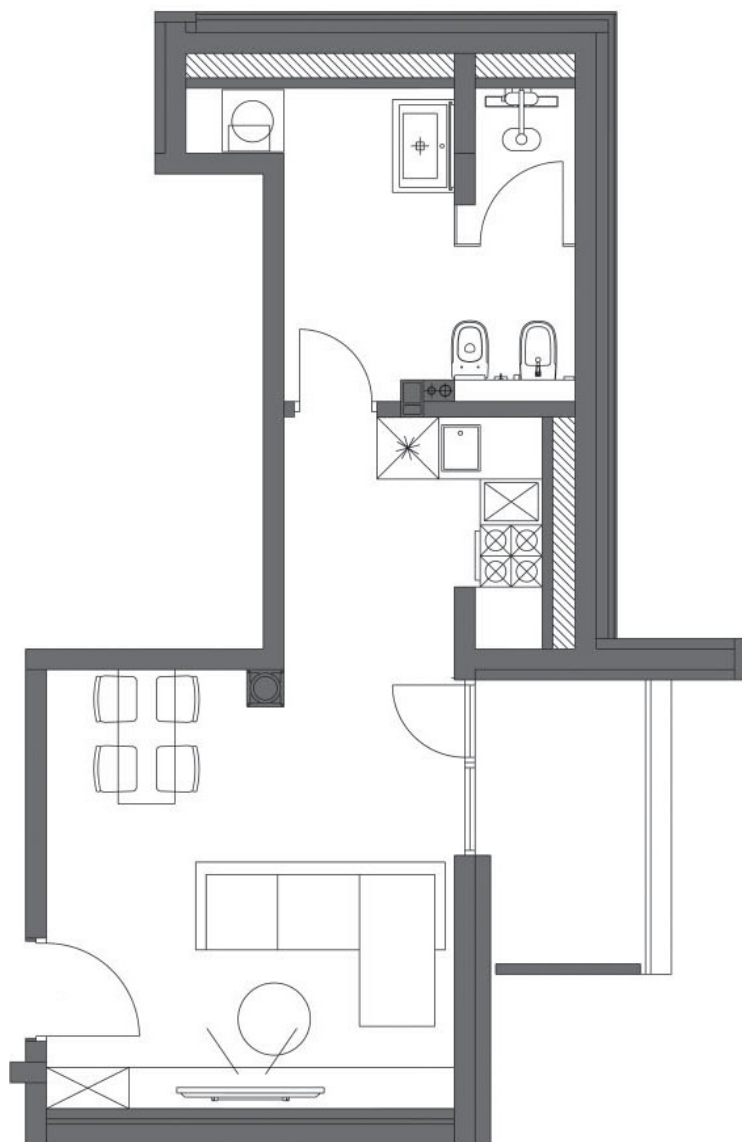

# "MARIGONA" Snow

Zgrada Snow

Sprat 2

Apartman broj: 23

## STAN

TOALET	8.54m <sup>2</sup>
KUHINJA I TRP.	4.50m <sup>2</sup>
DNEVNI BORAVAK	18.00m <sup>2</sup>
LODA	3.09m <sup>2</sup>
UKUPNO STAN	34.13m <sup>2</sup>

Napomena: Dopušteno odstupanje od kvadrature prilikom izvedbe  $\pm 3\%$