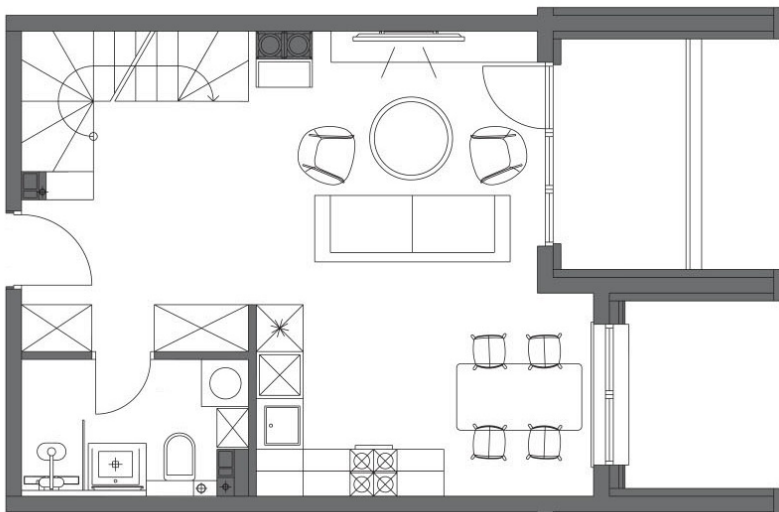

# "MARIGONA" Snow

Zgrada Snow

Sprat 3 i 4

Apartman broj: 24

DONJI NIVO:

ULAZNI DIO	11.79m <sup>2</sup>
DNEVNI BORAVAK, KUHINJA, TRP.	23.37m <sup>2</sup>
LOĐA	3.98m <sup>2</sup>
TOALET	4.65m <sup>2</sup>

GORNJI NIVO:

TOALET	4.51m <sup>2</sup>
SPAVAĆA SOBA	11.25m <sup>2</sup>
SPAVAĆA SOBA	11.00m <sup>2</sup>
KORIDOR	5.60m <sup>2</sup>
/OSTAVA	2.39m <sup>2</sup> /

UKUPNO STAN 78.54m<sup>2</sup>

Napomena: Dopušteno odstupanje od kvadrature prilikom izvedbe ±3%