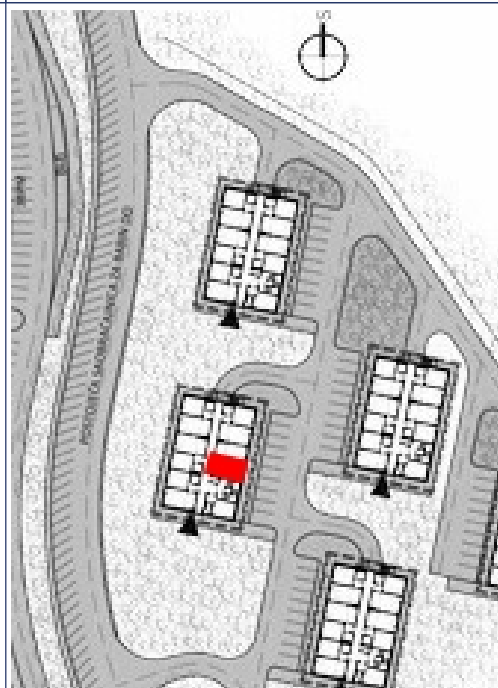

# "MARIGONA" Snow

Zgrada Snow

Sprat 3 i 4

Apartman broj: 24

DONJI NIVO:

ULAZNI DIO	11.79m <sup>2</sup>
DNEVNI BORAVAK, KUHINJA, TRP.	23.37m <sup>2</sup>
LOĐA	3.98m <sup>2</sup>
TOALET	4.65m <sup>2</sup>

GORNJI NIVO:

TOALET	4.51m <sup>2</sup>
SPAVAĆA SOBA	11.25m <sup>2</sup>
SPAVAĆA SOBA	11.00m <sup>2</sup>
KORIDOR	5.60m <sup>2</sup>
/OSTAVA	2.39m <sup>2</sup> /

UKUPNO STAN 78.54m<sup>2</sup>

Napomena: Dopušteno odstupanje od kvadrature prilikom izvedbe ±3%