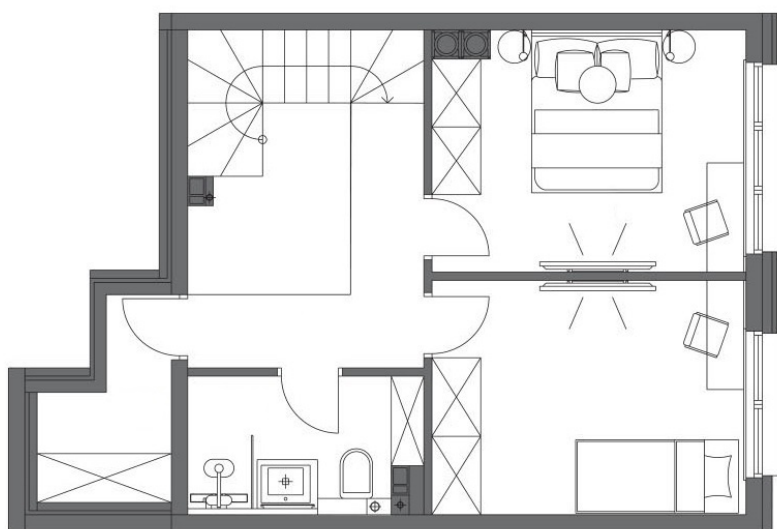

# "MARIGONA" Snow

Zgrada Snow

Sprat 3 i 4

Apartman broj: 24

DONJI NIVO:

ULAZNI DIO	11.79m <sup>2</sup>
DNEVNI BORAVAK, KUHINJA, TRP.	23.37m <sup>2</sup>
LOĐA	3.98m <sup>2</sup>
TOALET	4.65m <sup>2</sup>

GORNJI NIVO:

TOALET	4.51m <sup>2</sup>
SPAVAĆA SOBA	11.25m <sup>2</sup>
SPAVAĆA SOBA	11.00m <sup>2</sup>
KORIDOR	5.60m <sup>2</sup>
/OSTAVA	2.39m <sup>2</sup> /

UKUPNO STAN 78.54m<sup>2</sup>

Napomena: Dopušteno odstupanje od kvadrature prilikom izvedbe ±3%