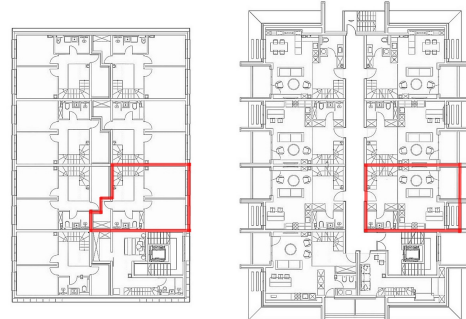

# "MARIGONA" Snow

Zgrada Snow

Sprat 3 i 4

Apartman broj: 24

DONJI NIVO:

ULAZNI DIO	11.79m <sup>2</sup>
DNEVNI BORAVAK, KUHINJA, TRP.	23.37m <sup>2</sup>
LOĐA	3.98m <sup>2</sup>
TOALET	4.65m <sup>2</sup>

GORNJI NIVO:

TOALET	4.51m <sup>2</sup>
SPAVAĆA SOBA	11.25m <sup>2</sup>
SPAVAĆA SOBA	11.00m <sup>2</sup>
KORIDOR	5.60m <sup>2</sup>
/OSTAVA	2.39m <sup>2</sup> /

UKUPNO STAN 78.54m<sup>2</sup>

Napomena: Dopušteno odstupanje od kvadrature prilikom izvedbe ±3%