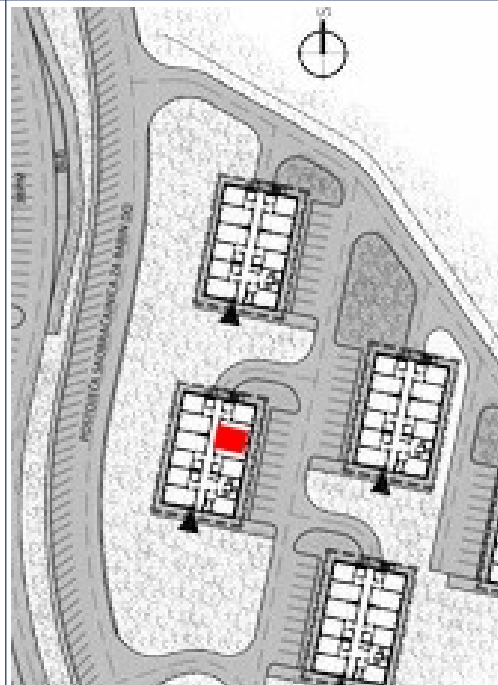

"MARIGONA" Snow

Zgrada Snow

Sprat 3 i 4

Apartman broj: 25

DONJI NIVO:

ULAZNI DIO	11.79m ²
DNEVNI BORAVAK, KUHINJA, TRP.	23.37m ²
LOĐA	3.98m ²
TOALET	4.65m ²

GORNJI NIVO:

TOALET	4.51m ²
SPAVAĆA SOBA	11.25m ²
SPAVAĆA SOBA	11.00m ²
KORIDOR	5.60m ²
/OSTAVA	2.39m ² /

UKUPNO STAN 78.54m²

Napomena: Dopušteno odstupanje od kvadrature prilikom izvedbe ±3%

MARIGONA
BJELAŠNICA
SUN & SNOW

Datum: 26.11.2021
PARTNER PROJEKTA
PORCELANOSA

EKSKLUZIVNA PRODAJA
 **STANPROMET**
- AGENCIJA ZA NEKRETNINE -