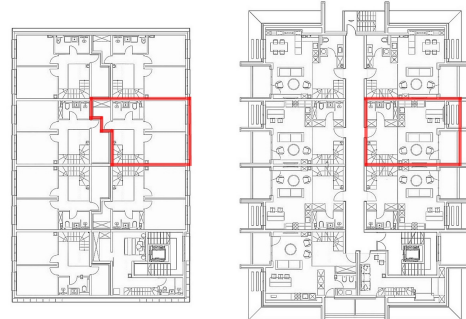

"MARIGONA" Snow

Zgrada Snow

Sprat 3 i 4

Apartman broj: 25

DONJI NIVO:

ULAZNI DIO	11.79m ²
DNEVNI BORAVAK, KUHINJA, TRP.	23.37m ²
LOĐA	3.98m ²
TOALET	4.65m ²

GORNJI NIVO:

TOALET	4.51m ²
SPAVAĆA SOBA	11.25m ²
SPAVAĆA SOBA	11.00m ²
KORIDOR	5.60m ²
/OSTAVA	2.39m ² /

UKUPNO STAN 78.54m²

Napomena: Dopušteno odstupanje od kvadrature prilikom izvedbe ±3%

MARIGONA
BJELAŠNICA
SUN & SNOW

Datum: 26.11.2021
PARTNER PROJEKTA
PORCELANOSA

EKSKLUZIVNA PRODAJA
 **STANPROMET**
- AGENCIJA ZA NEKRETNINE -