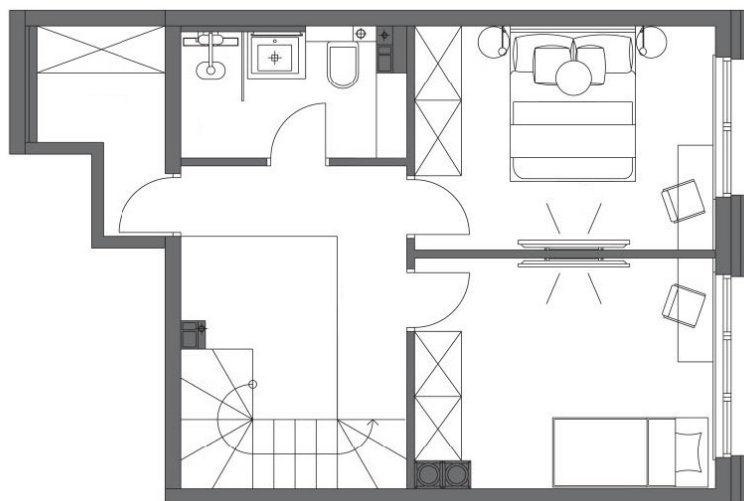

"MARIGONA" Snow

Zgrada Snow

Sprat 3 i 4

Apartman broj: 25

DONJI NIVO:

ULAZNI DIO	11.79m ²
DNEVNI BORAVAK, KUHINJA, TRP.	23.37m ²
LOĐA	3.98m ²
TOALET	4.65m ²

GORNJI NIVO:

TOALET	4.51m ²
SPAVAĆA SOBA	11.25m ²
SPAVAĆA SOBA	11.00m ²
KORIDOR	5.60m ²
/OSTAVA	2.39m ² /

UKUPNO STAN 78.54m²

Napomena: Dopušteno odstupanje od kvadrature prilikom izvedbe ±3%

MARIGONA
BJELAŠNICA
SUN & SNOW

Datum: 26.11.2021
PARTNER PROJEKTA
PORCELANOSA

EKSKLUZIVNA PRODAJA
 **STANPROMET**
- AGENCIJA ZA NEKRETNINE -