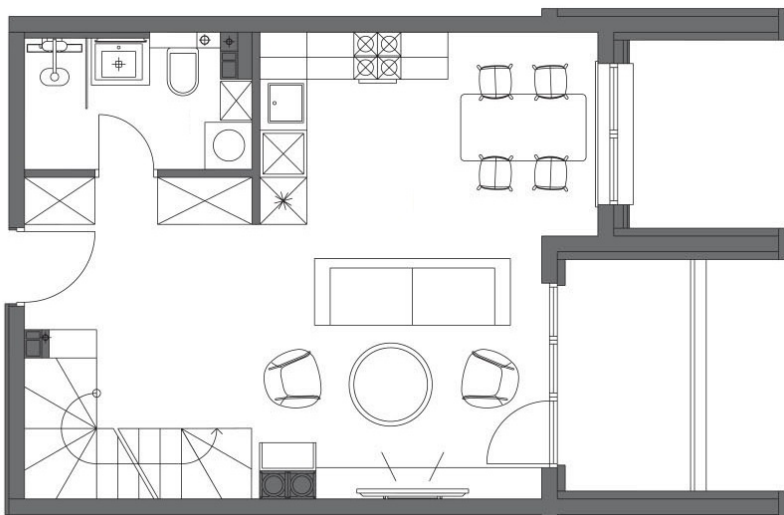

"MARIGONA" Snow

Zgrada Snow

Sprat 3 i 4

Apartman broj: 25

DONJI NIVO:

ULAZNI DIO	11.79m ²
DNEVNI BORAVAK, KUHINJA, TRP.	23.37m ²
LOĐA	3.98m ²
TOALET	4.65m ²

GORNJI NIVO:

TOALET	4.51m ²
SPAVAĆA SOBA	11.25m ²
SPAVAĆA SOBA	11.00m ²
KORIDOR	5.60m ²
/OSTAVA	2.39m ² /

UKUPNO STAN 78.54m²

Napomena: Dopušteno odstupanje od kvadrature prilikom izvedbe ±3%

MARIGONA
BJELAŠNICA
SUN & SNOW

Datum: 26.11.2021
PARTNER PROJEKTA
PORCELANOSA

EKSKLUZIVNA PRODAJA
 **STANPROMET**
- AGENCIJA ZA NEKRETNINE -