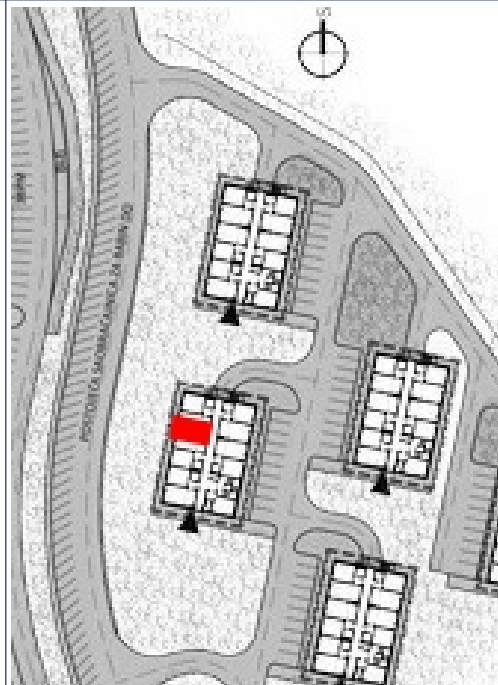

"MARIGONA" Snow

Zgrada Snow

Sprat 3 i 4

Apartman broj: 28

DONJI NIVO:	
ULAZNI DIO	11.79m ²
DNEVNI BORAVAK, KUHINJA, TRP.	23.37m ²
LOBA	3.98m ²
TOALET	4.65m ²

GORNJI NIVO:	
TOALET	4.51m ²
SPAVAĆA SOBA	11.25m ²
SPAVAĆA SOBA	11.00m ²
KORIDOR	5.60m ²
/OSTAVA	5.03m ² /

UKUPNO STAN IV-6 81.18m²

Napomena: Dopušteno odstupanje od kvadrature prilikom izvedbe ±3%

MARIGONA
BJELAŠNICA
SUN & SNOW

Datum: 26.11.2021
PARTNER PROJEKTA
PORCELANOSA

EKSKLUZIVNA PRODAJA
 **STANPROMET**
- AGENCIJA ZA NEKRETNINE -