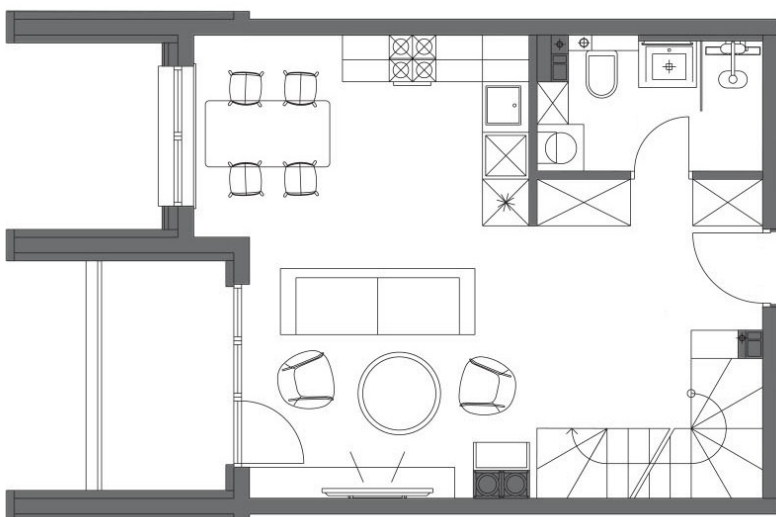

"MARIGONA" Snow

Zgrada Snow

Sprat 3 i 4

Apartman broj: 28

DONJI NIVO:	
ULAZNI DIO	11.79m ²
DNEVNI BORAVAK, KUHINJA, TRP.	23.37m ²
LOBA	3.98m ²
TOALET	4.65m ²

GORNJI NIVO:	
TOALET	4.51m ²
SPAVAĆA SOBA	11.25m ²
SPAVAĆA SOBA	11.00m ²
KORIDOR	5.60m ²
/OSTAVA	5.03m ² /

UKUPNO STAN IV-6 81.18m²

Napomena: Dopušteno odstupanje od kvadrature prilikom izvedbe ±3%

MARIGONA
BJELAŠNICA
SUN & SNOW

Datum: 26.11.2021
PARTNER PROJEKTA
PORCELANOSA

EKSKLUZIVNA PRODAJA
 **STANPROMET**
- AGENCIJA ZA NEKRETNINE -