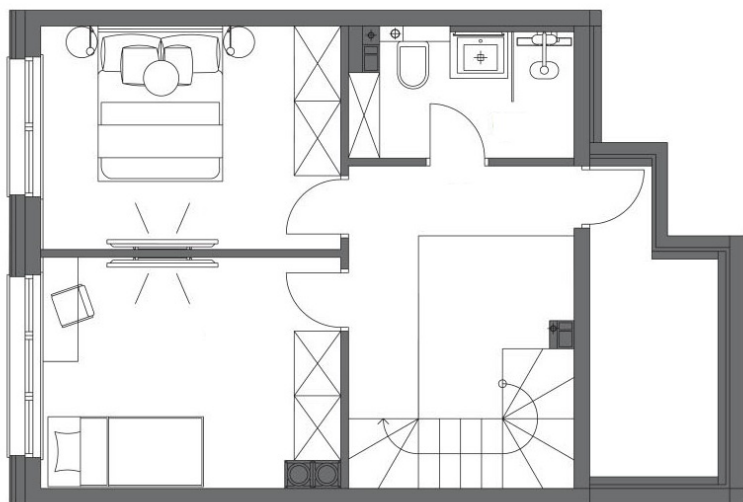

"MARIGONA" Snow

Zgrada Snow

Sprat 3 i 4

Apartman broj: 28

DONJI NIVO:	
ULAZNI DIO	11.79m ²
DNEVNI BORAVAK, KUHINJA, TRP.	23.37m ²
LOBA	3.98m ²
TOALET	4.65m ²

GORNJI NIVO:	
TOALET	4.51m ²
SPAVAĆA SOBA	11.25m ²
SPAVAĆA SOBA	11.00m ²
KORIDOR	5.60m ²
/OSTAVA	5.03m ² /

UKUPNO STAN IV-6 81.18m²

Napomena: Dopušteno odstupanje od kvadrature prilikom izvedbe ±3%

MARIGONA
BJELAŠNICA
SUN & SNOW

Datum: 26.11.2021
PARTNER PROJEKTA
PORCELANOSA

EKSKLUZIVNA PRODAJA
 **STANPROMET**
- AGENCIJA ZA NEKRETNINE -