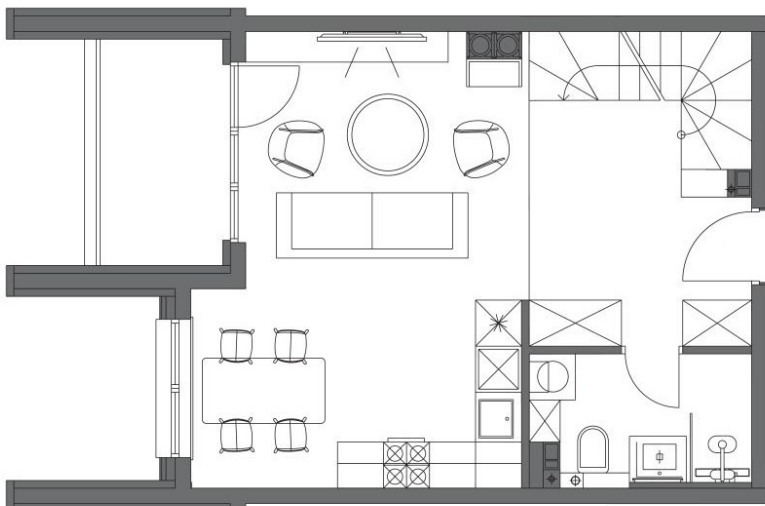

# "MARIGONA" Snow

Zgrada Snow

Sprat 3 i 4

Apartman broj: 29

<b>DONJI NIVO:</b>	
ULAZNI DIO	11.79m <sup>2</sup>
DNEVNI BORAVAK, KUHINJA, TRP.	23.37m <sup>2</sup>
LOBA	3.98m <sup>2</sup>
TOALET	4.65m <sup>2</sup>

<b>GORNJI NIVO:</b>	
TOALET	4.51m <sup>2</sup>
SPAVAĆA SOBA	11.25m <sup>2</sup>
SPAVAĆA SOBA	11.00m <sup>2</sup>
KORIDOR	5.60m <sup>2</sup>
/OSTAVA	5.03m <sup>2</sup> /

UKUPNO STAN IV-6 81.18m<sup>2</sup>