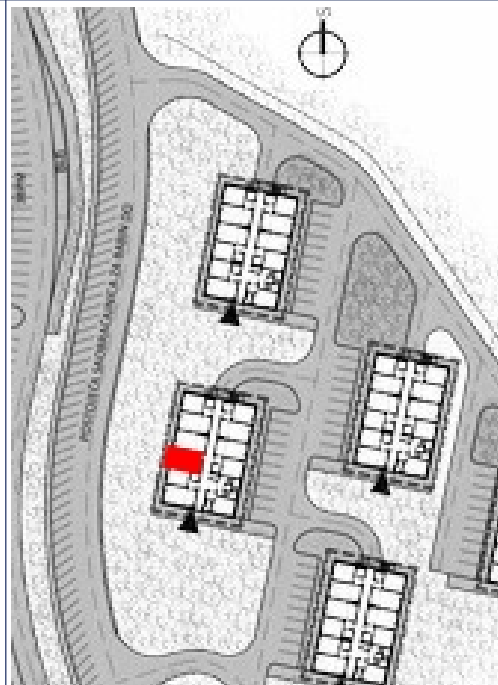

# "MARIGONA" Snow

Zgrada Snow

Sprat 3 i 4

Apartman broj: 29

<b>DONJI NIVO:</b>	
ULAZNI DIO	11.79m <sup>2</sup>
DNEVNI BORAVAK, KUHINJA, TRP.	23.37m <sup>2</sup>
LOBA	3.98m <sup>2</sup>
TOALET	4.65m <sup>2</sup>

<b>GORNJI NIVO:</b>	
TOALET	4.51m <sup>2</sup>
SPAVAĆA SOBA	11.25m <sup>2</sup>
SPAVAĆA SOBA	11.00m <sup>2</sup>
KORIDOR	5.60m <sup>2</sup>
/OSTAVA	5.03m <sup>2</sup> /

UKUPNO STAN IV-6 81.18m<sup>2</sup>