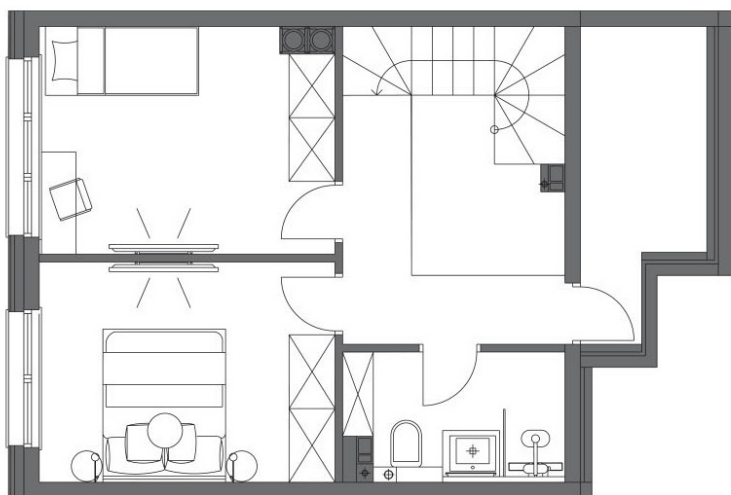

# "MARIGONA" Snow

Zgrada Snow

Sprat 3 i 4

Apartman broj: 29

<b>DONJI NIVO:</b>	
ULAZNI DIO	11.79m <sup>2</sup>
DNEVNI BORAVAK, KUHINJA, TRP.	23.37m <sup>2</sup>
LOBA	3.98m <sup>2</sup>
TOALET	4.65m <sup>2</sup>

<b>GORNJI NIVO:</b>	
TOALET	4.51m <sup>2</sup>
SPAVAĆA SOBA	11.25m <sup>2</sup>
SPAVAĆA SOBA	11.00m <sup>2</sup>
KORIDOR	5.60m <sup>2</sup>
/OSTAVA	5.03m <sup>2</sup> /

UKUPNO STAN IV-6 81.18m<sup>2</sup>