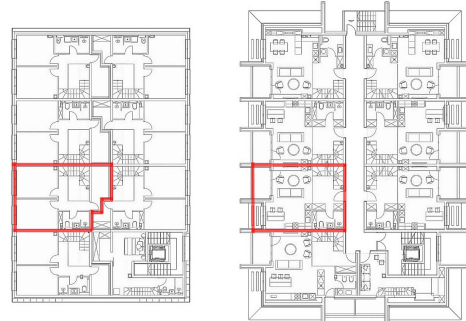

# "MARIGONA" Snow

Zgrada Snow

Sprat 3 i 4

Apartman broj: 29

<b>DONJI NIVO:</b>	
ULAZNI DIO	11.79m <sup>2</sup>
DNEVNI BORAVAK, KUHINJA, TRP.	23.37m <sup>2</sup>
LOBA	3.98m <sup>2</sup>
TOALET	4.65m <sup>2</sup>

<b>GORNJI NIVO:</b>	
TOALET	4.51m <sup>2</sup>
SPAVAĆA SOBA	11.25m <sup>2</sup>
SPAVAĆA SOBA	11.00m <sup>2</sup>
KORIDOR	5.60m <sup>2</sup>
/OSTAVA	5.03m <sup>2</sup> /

UKUPNO STAN IV-6 81.18m<sup>2</sup>