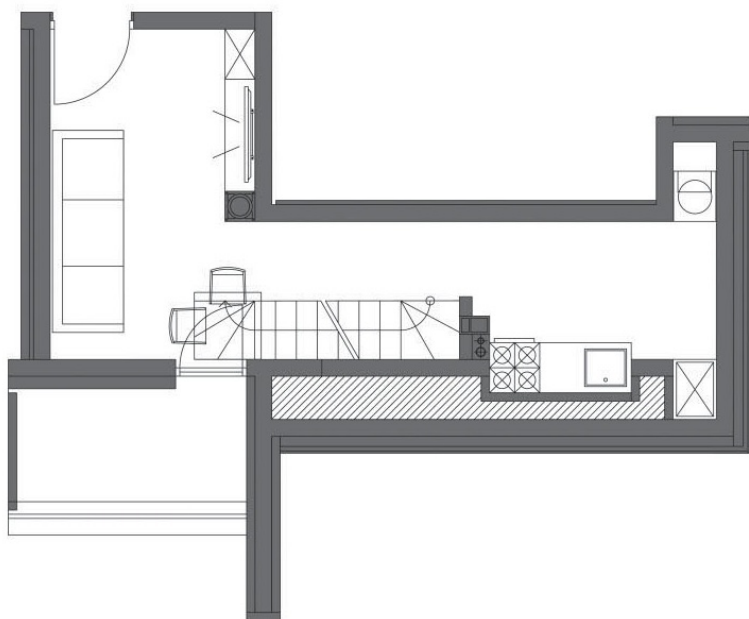

"MARIGONA" Snow

Zgrada Snow

Sprat 3 i 4

Apartman broj: 31

DONJI NIVO:	
KUHINJA I TRP.	3.83m ²
DNEVNI BORAVAK	13.58m ²
LOĐA	3.09m ²
GORNJI NIVO:	
TOALET	3.43m ²
SPAVAĆA SOBA	15.96m ²
/GARDEROBA	4.54m ² /
UKUPNO STAN IV-8	44.43m²