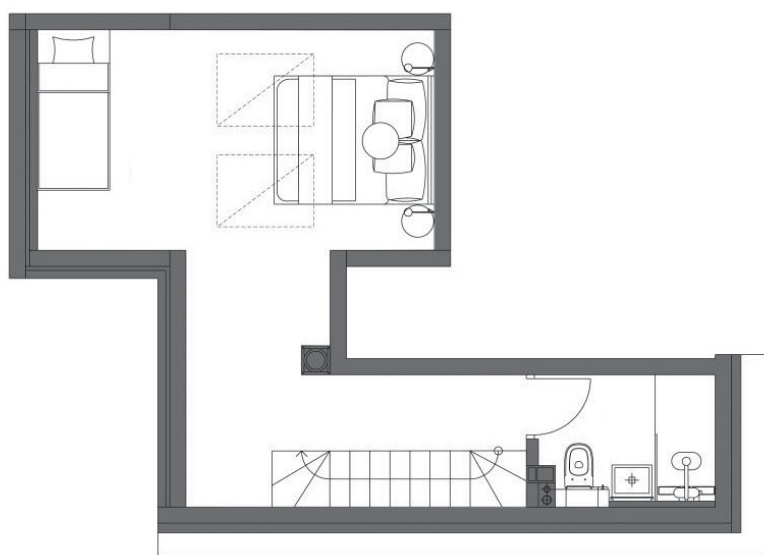

"MARIGONA" Snow

Zgrada Snow

Sprat 3 i 4

Apartman broj: 31

DONJI NIVO:	
KUHINJA I TRP.	3.83m ²
DNEVNI BORAVAK	13.58m ²
LOĐA	3.09m ²
GORNJI NIVO:	
TOALET	3.43m ²
SPAVAĆA SOBA	15.96m ²
/GARDEROBA	4.54m ² /
UKUPNO STAN IV-8	44.43m²